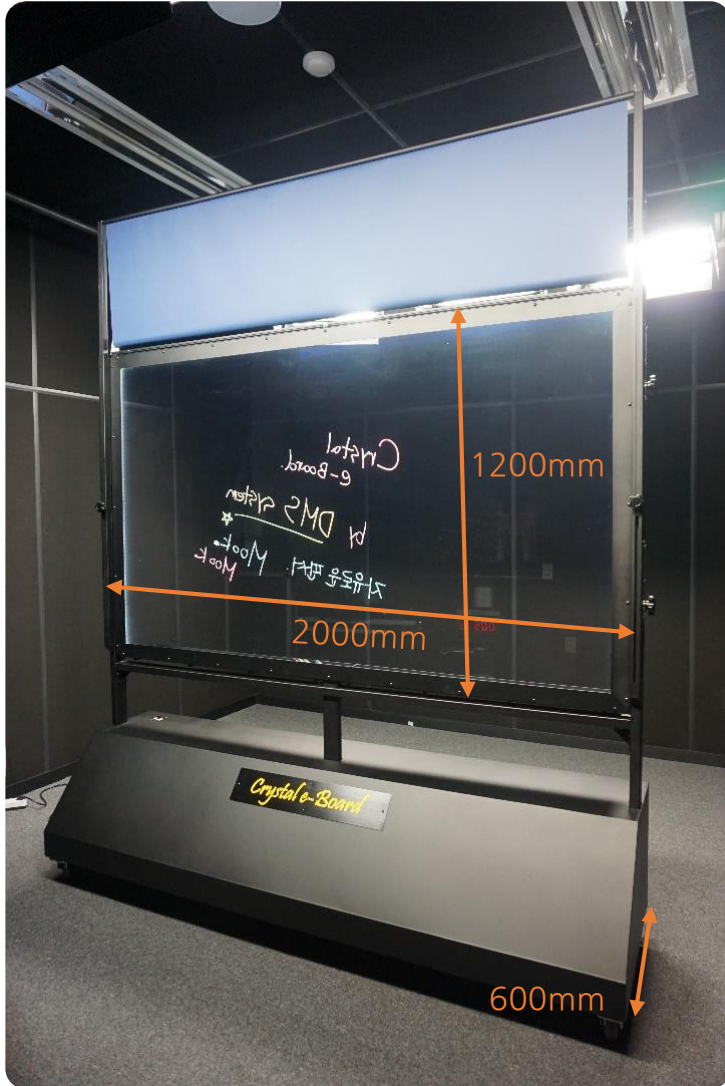

➤ Learning Grass