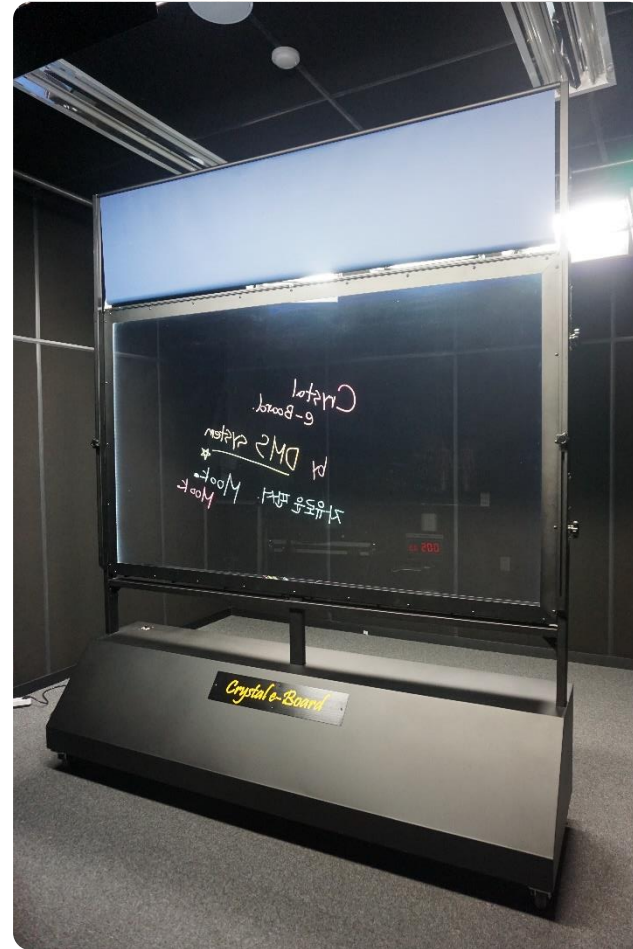

# ➤ Learning Grass

는 새로운 방식의 유리 판서 강의 시스템 입니다.

부자연스러운 판서  
강의 중 정면을 주시하기 어려움

전자 칠판

이미지, PPT등의 강의 자료 활용 불가  
강의 중 정면을 주시하기 어려움

칠판 판서