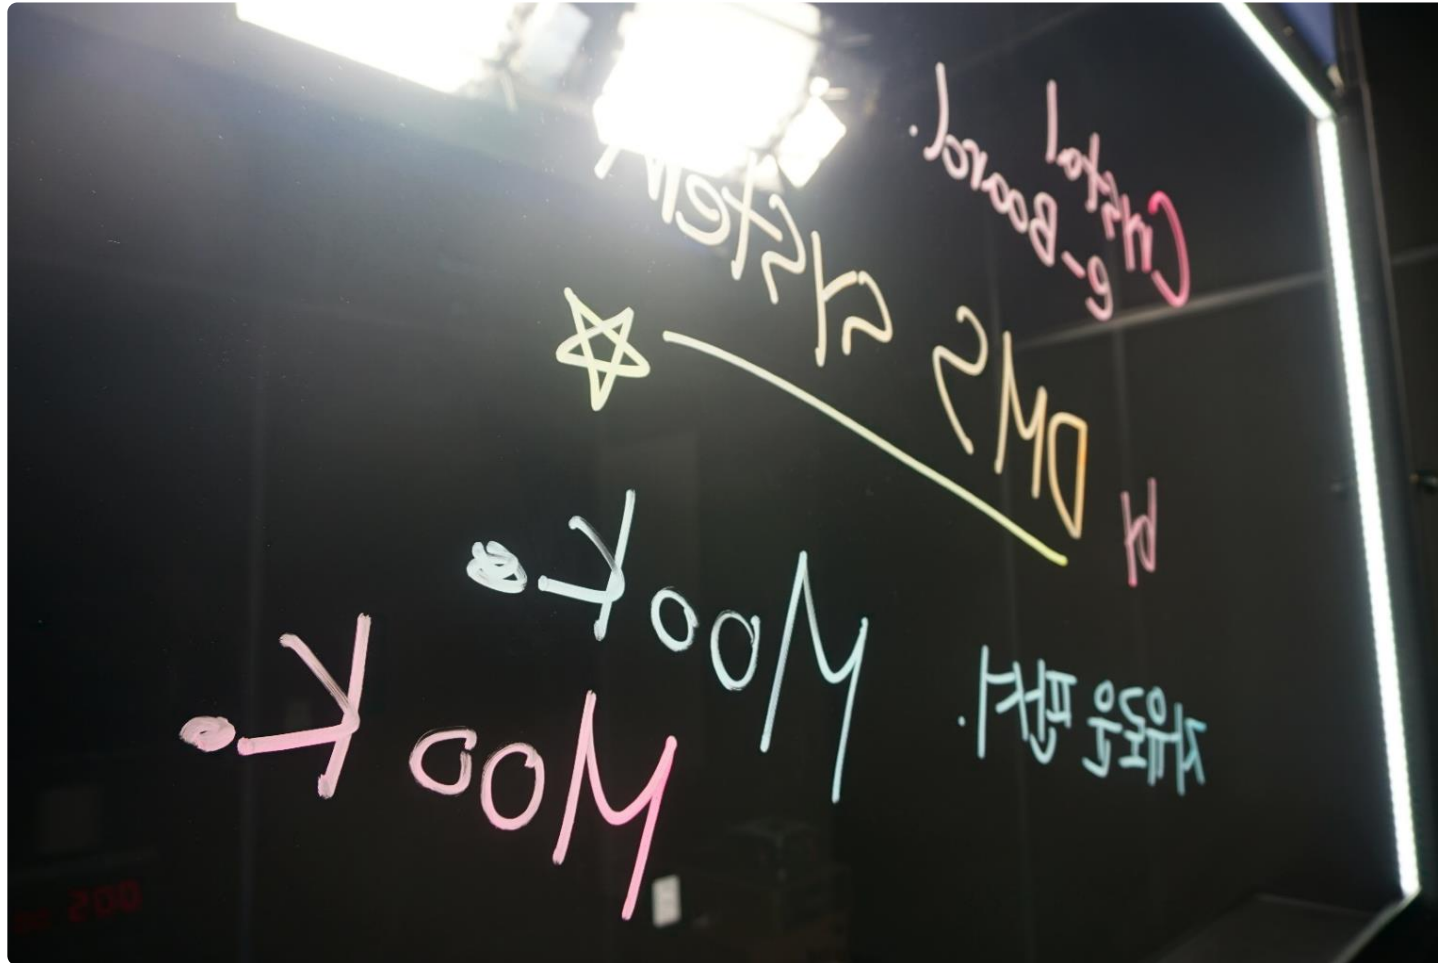

➤ Learning Grass

는 **이러닝 판서에 최적화 하여** 제작 하였습니다.

러닝글라스는 투과율이 뛰어난 특수 재질의 유리로 보다 선명하고 자연스러운 판서가 가능합니다.

또한, 유리판서 전용펜을 사용하여 판서 후 유리에 남는 펜의 흔적을 최소화 하였습니다.

이러닝 콘텐츠 제작에 필요한 기능만을 제공하여 사용이 편리하고 합리적인 가격으로 제작 하였습니다.